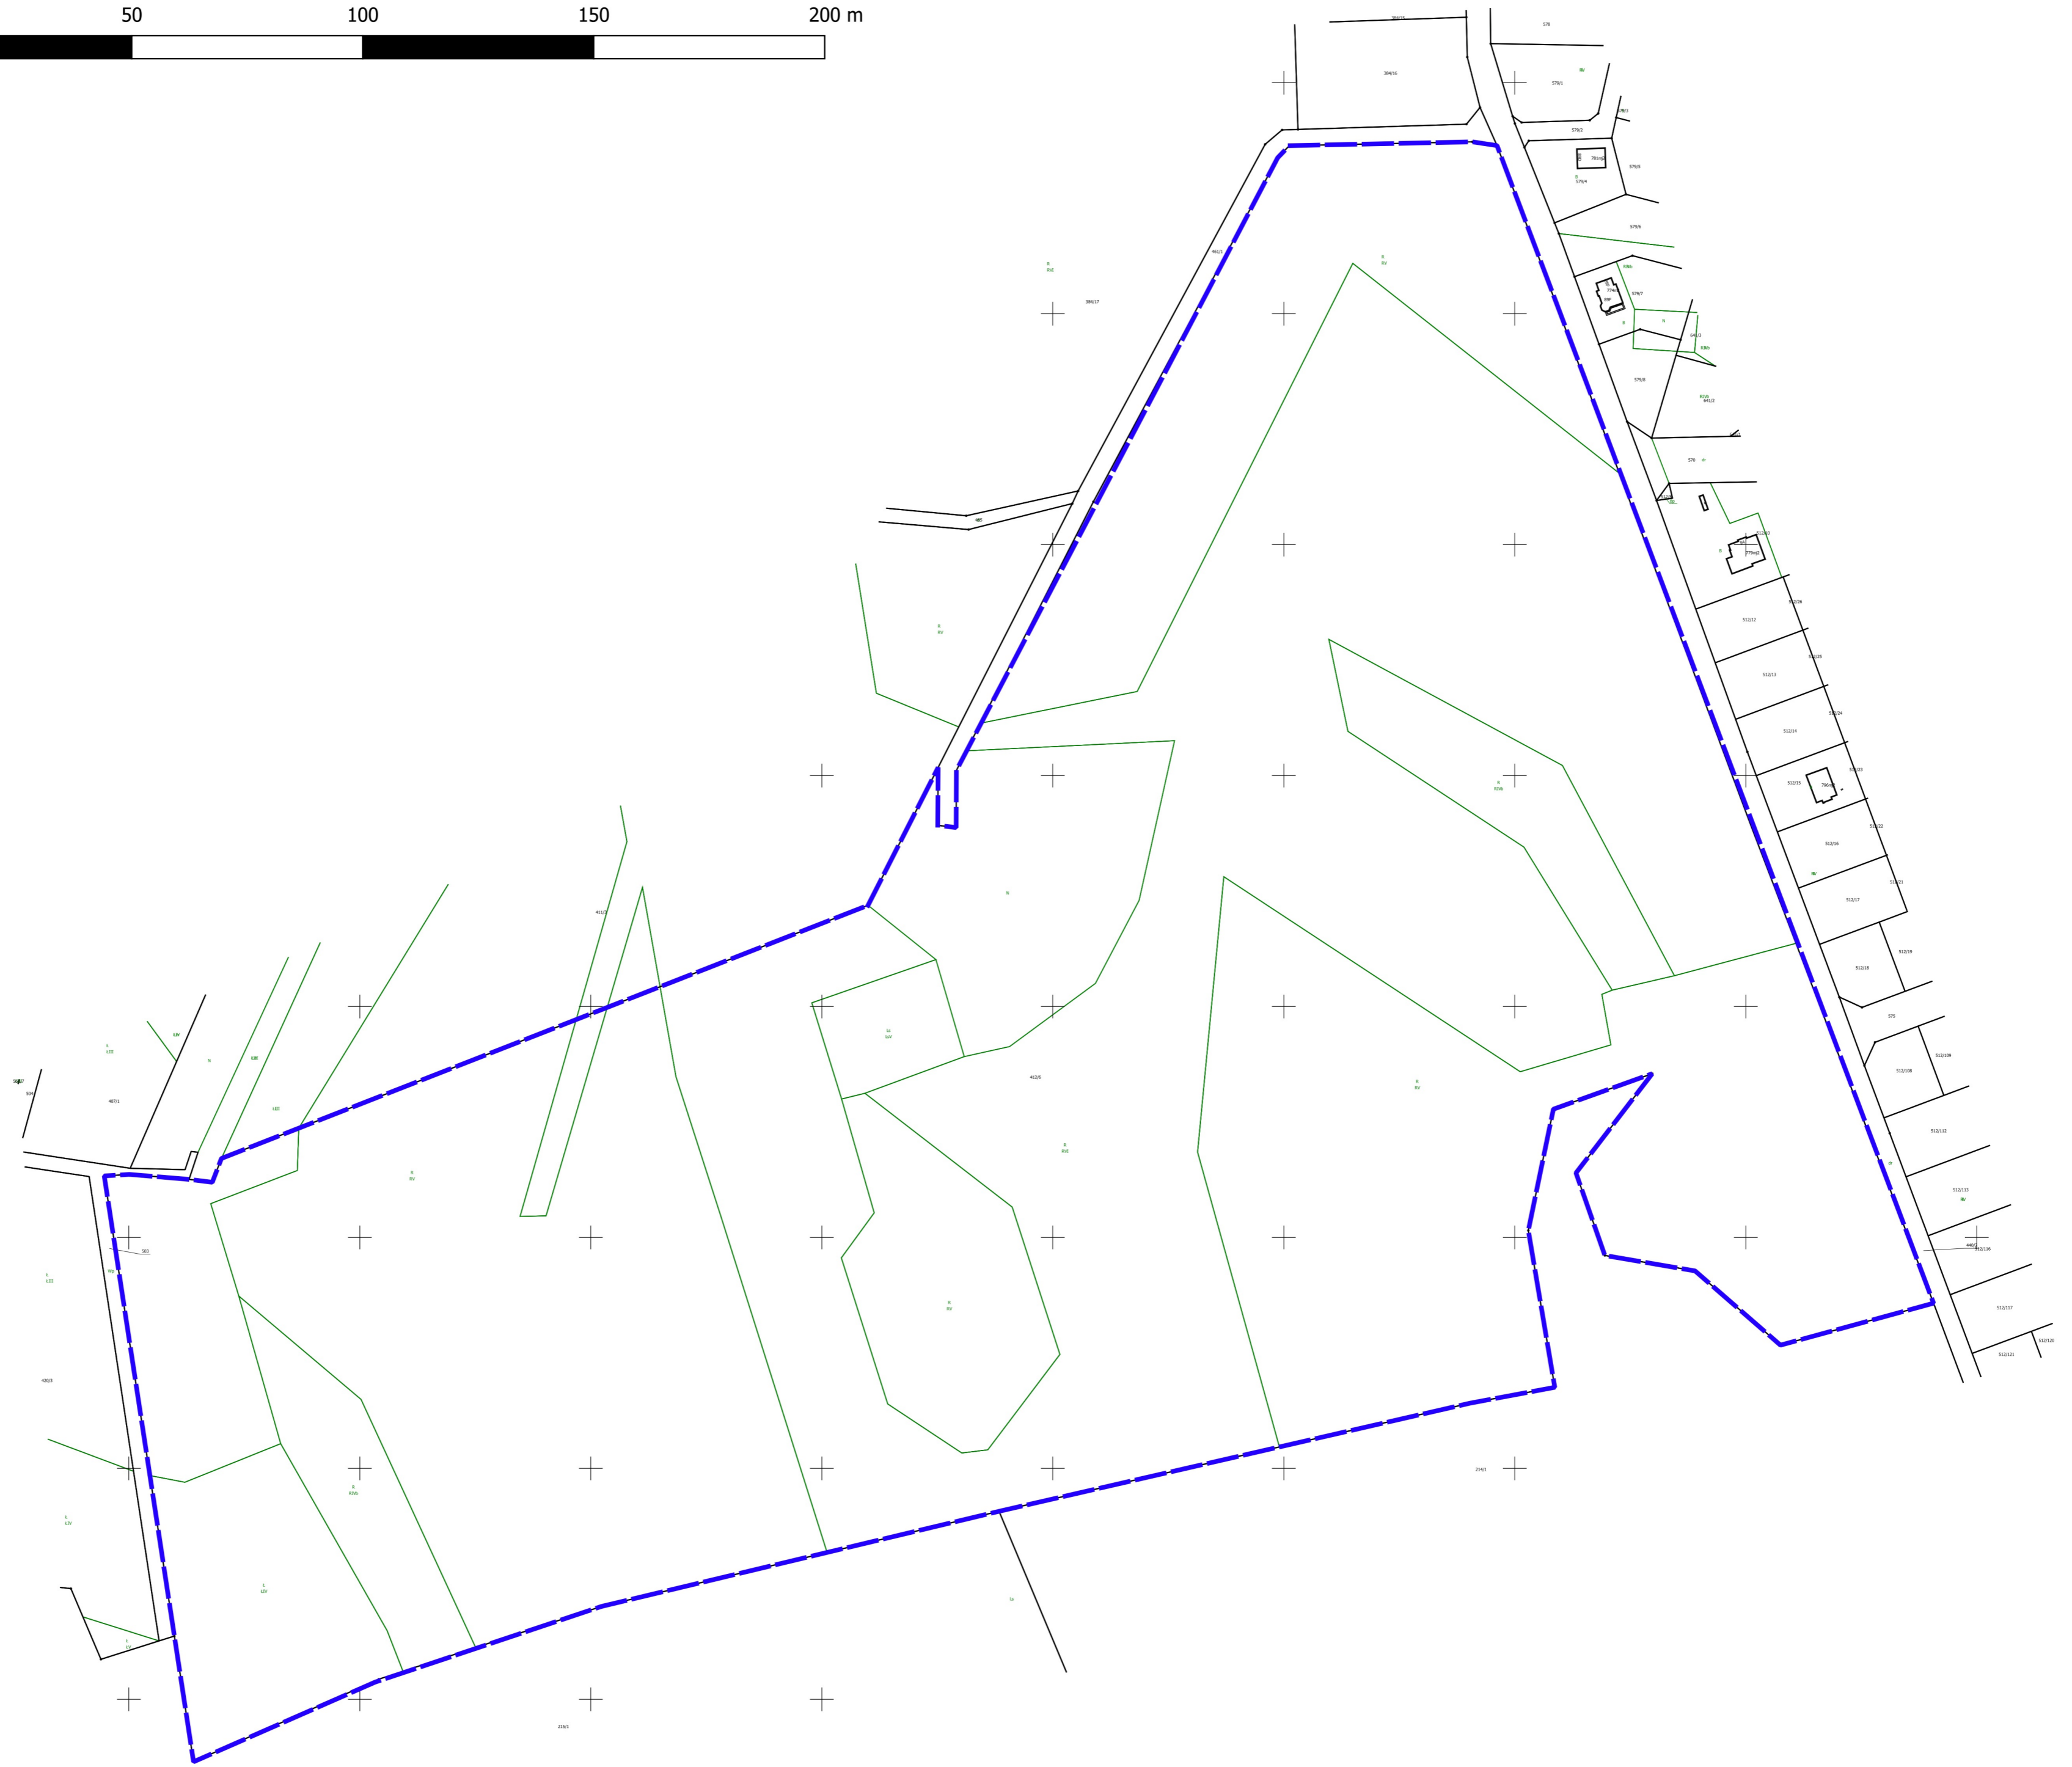

woj. lubuskie
pow. świebodziński
gm. Lubrza
obręb Mostki

Załącznik nr 1
do uchwały Nr XXI/177/21
Rady Gminy Lubrza
z dnia 15 lutego 2021 r.

skala 1:2000

 granice terenu objętego planem