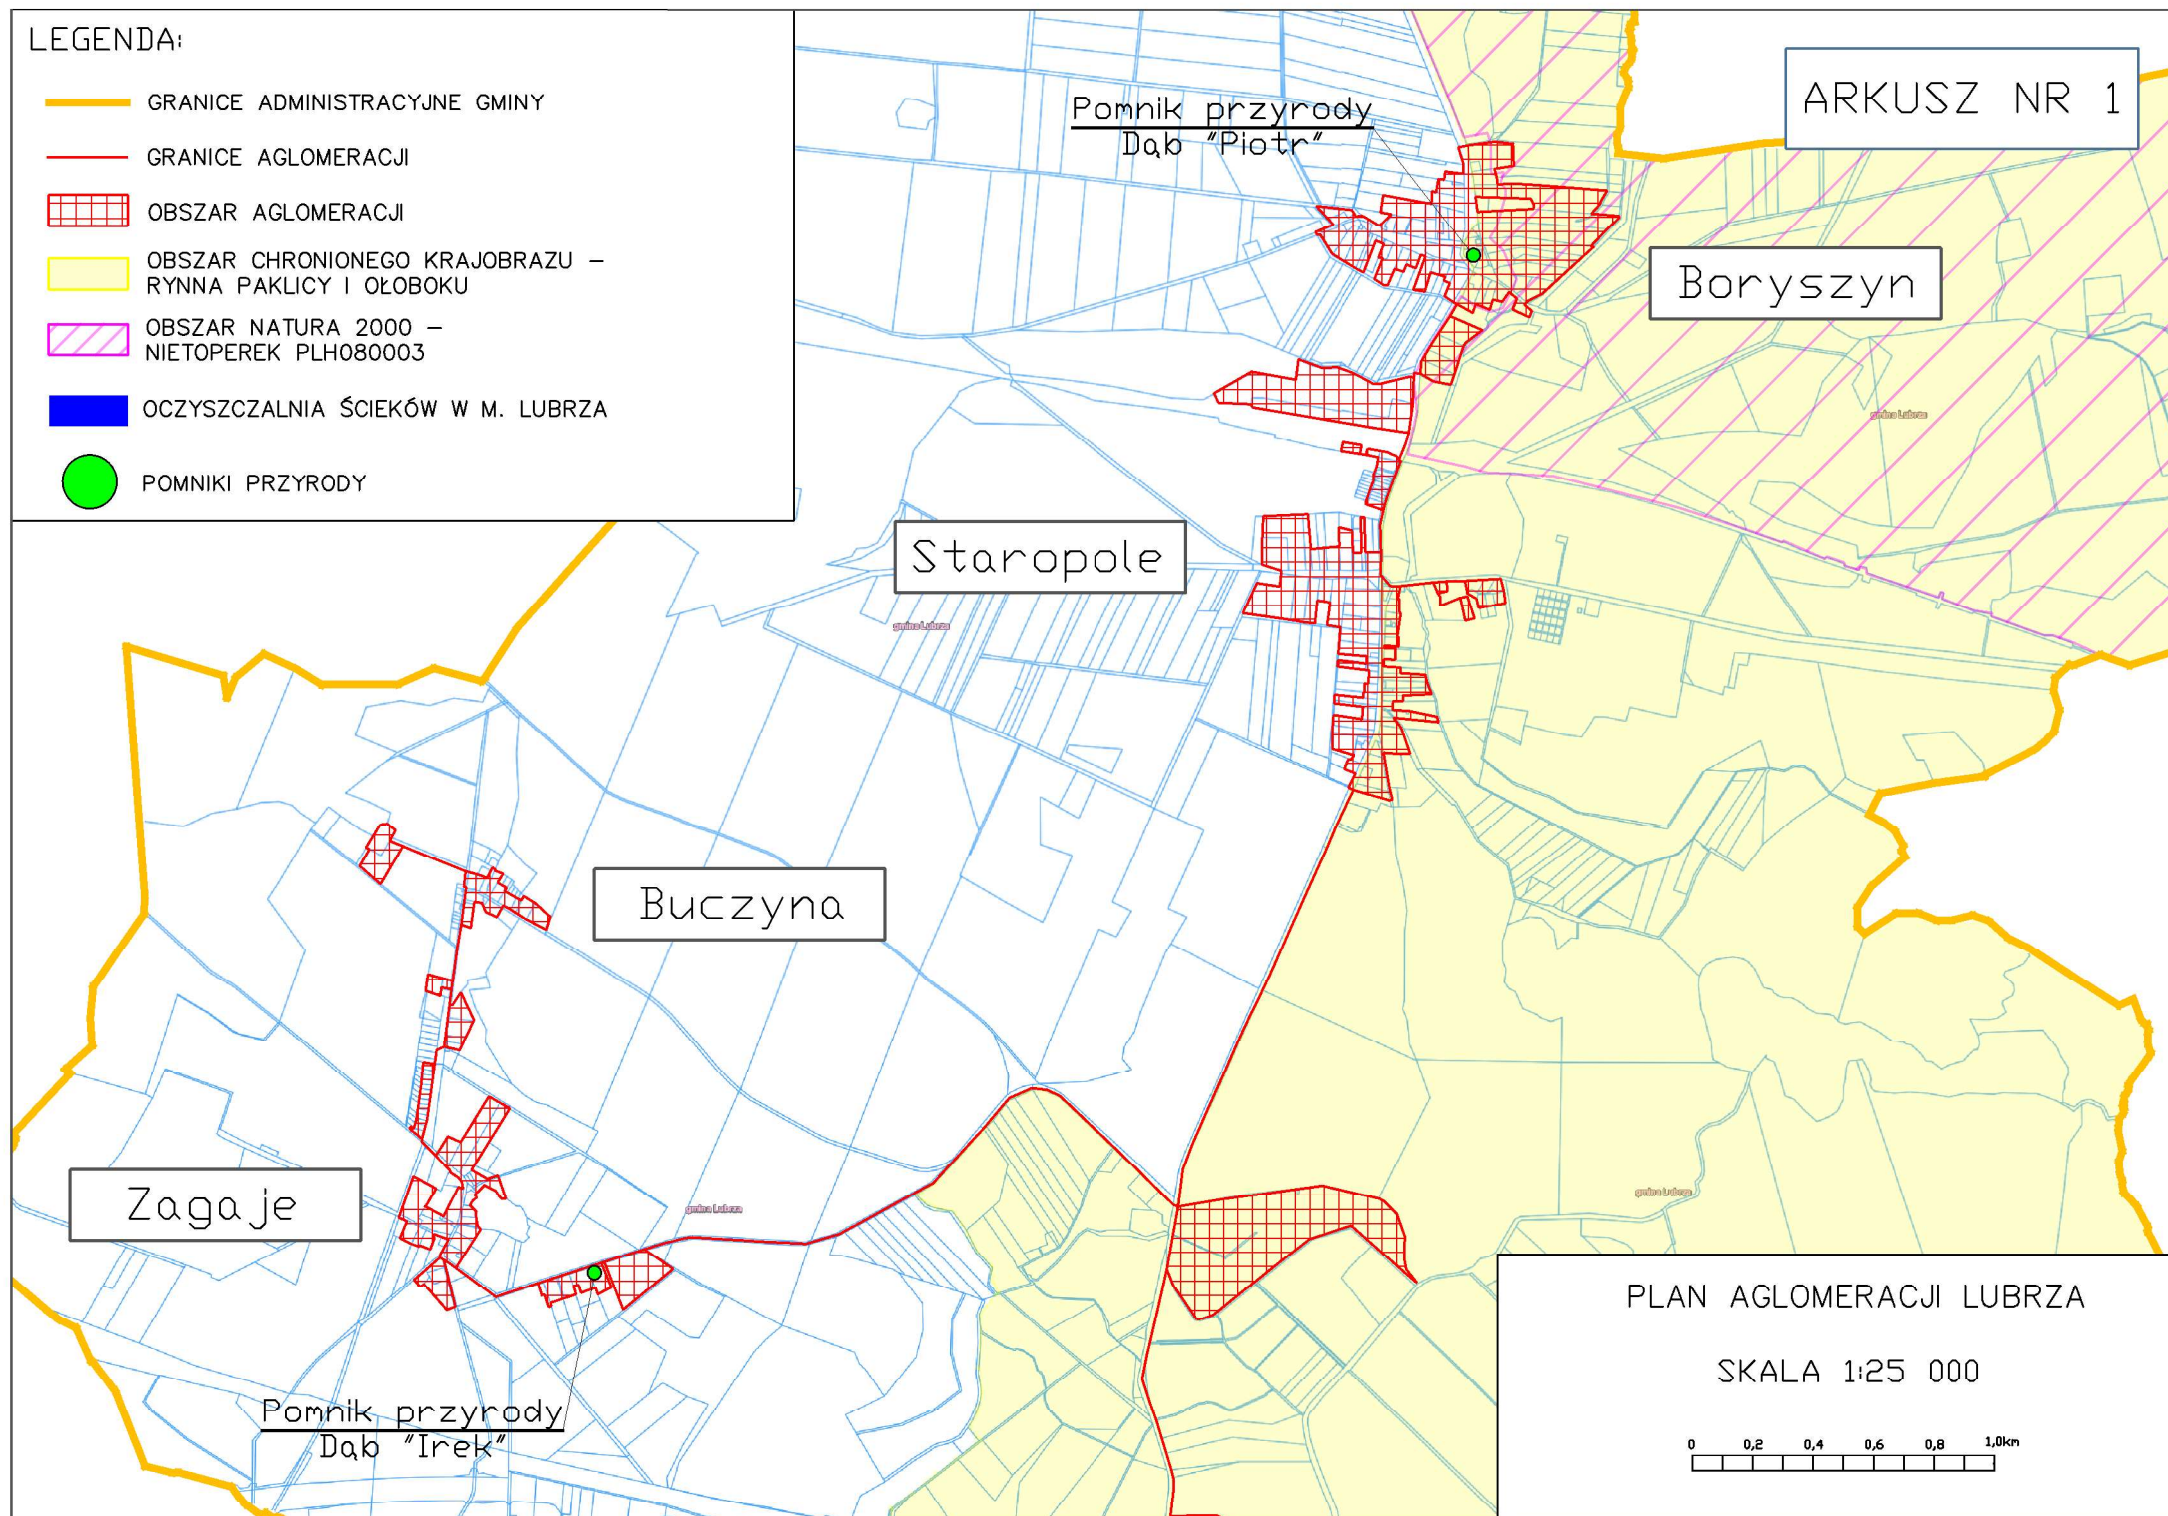

LEGENDA:

-  GRANICE ADMINISTRACYJNE GMINY
-  GRANICE AGLOMERACJI
-  OBSZAR AGLOMERACJI
-  OBSZAR CHRONIONEGO KRAJOBRAZU – RYNNA PAKLICY I OŁOBOKU
-  OBSZAR NATURA 2000 – NIETOPEREK PLH080003
-  OCZYSZCZALNIA ŚCIEKÓW W M. LUBRZA
-  POMNIKI PRZYRODY

ARKUSZ NR 1

Boryszyn

Staropole

Buczyna

Zagaże

Pomnik przyrody
Dąb "Irek"

Pomnik przyrody
Dąb "Piotr"

PLAN AGLOMERACJI LUBRZA
SKALA 1:25 000
0 0,2 0,4 0,6 0,8 1,0km