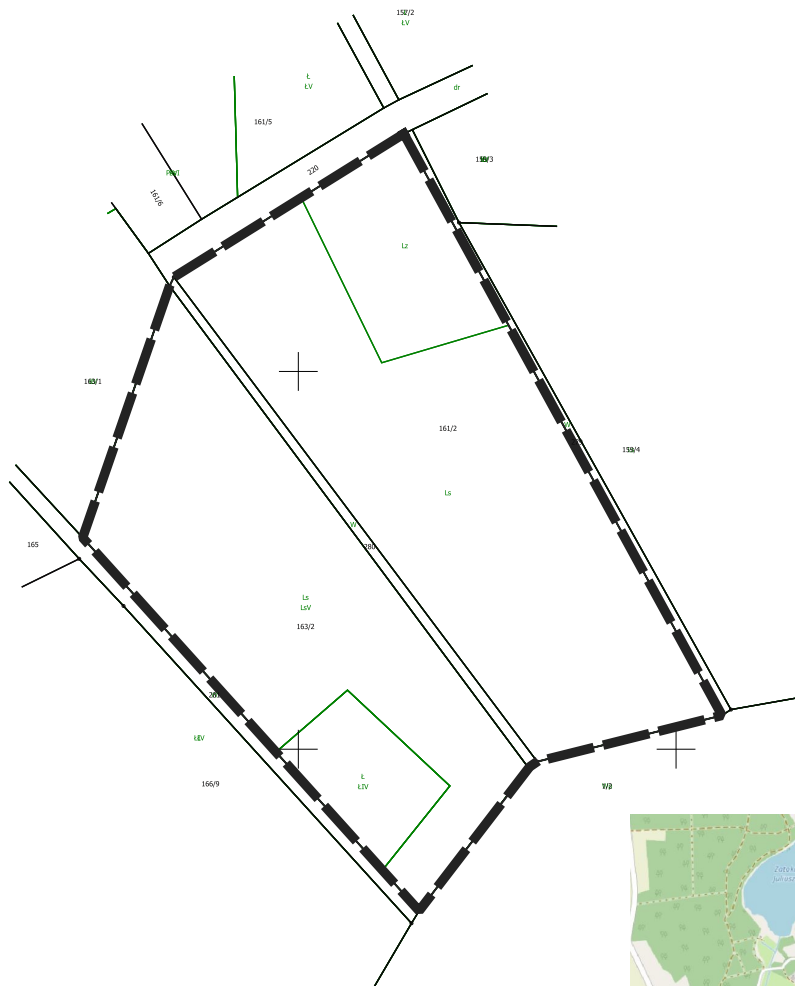

woj. lubuskie
pow. świebodziński
gm. Lubrza
obręb Przełazy

skala 1:2000
podziałka liniowa

 granice terenu objętego planem